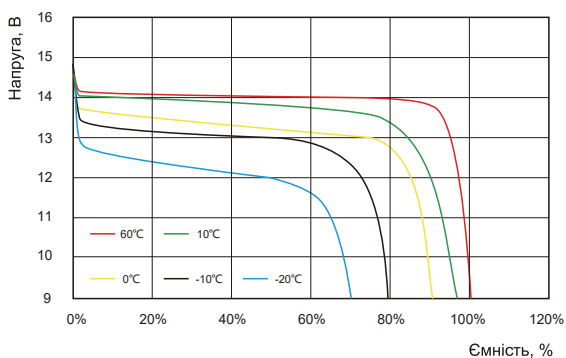

Стандарти

- IEC 60950
- IEC 62321
- IEC 62133
- UN38.3
- UL1642
- Пройшли ISO9001/ISO1001/ISO45001 сертифікацію

Креслення

Технічні характеристики

Номінальні характеристики		LAF12200
Номінальна напруга		12,8 В
Ємність		200 Аг (при 25°C)
Потужність		2560 Вт·г
Об'ємна щільність енергії		95,3 Вт·г/дм ³
Масова щільність енергії		106,7 Вт·г/кг
Розміри	Ширина	522 мм
	Висота	220 мм
	Глибина	234 мм
Вага		24 кг
Електричні характеристики		
Вікно напруги		від 10,8 до 14,4 В
Діапазон напруги заряду		від 14,0 до 14,4 В
Макс. тривалий струм розряду		100 А
Макс. тривалий струм заряду		100 А
Ефективність фарадного заряду		99% (+20°C)
Тип виводу		M8
Робоче середовище		
Температура заряду		від 0°C до +55°C
Температура розряду		від -20°C до +55°C
Температура зберігання		від -20°C до +55°C
Клас захисту		IP68

Графіки робочих характеристик

Криві розряду при різних температурах

Криві заряду при різних температурах

Криві розряду при різних струмах розряду (при 25°C)

Криві заряду при різних струмах заряду (при 25°C)