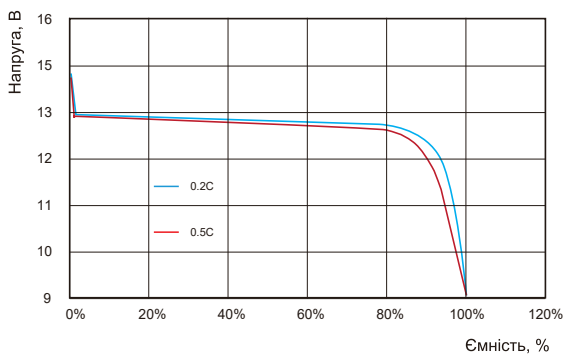

Стандарти

- IEC 60950
- IEC 62321
- IEC 62133
- UN38.3
- UL1642
- Пройшли ISO9001/ISO1001/ISO45001 сертифікацію

Креслення

Технічні характеристики

Номінальні характеристики		LAF12200
Номінальна напруга		12,8 В
Ємність		200 Аг (при 25°C)
Потужність		2560 Вт·г
Об'ємна щільність енергії		95,3 Вт·г/дм ³
Масова щільність енергії		106,7 Вт·г/кг
Розміри	Ширина	522 мм
	Висота	220 мм
	Глибина	234 мм
Вага		24 кг
Електричні характеристики		
Вікно напруги		від 10,8 до 14,4 В
Діапазон напруги заряду		від 14,0 до 14,4 В
Макс. тривалий струм розряду		100 А
Макс. тривалий струм заряду		100 А
Ефективність фарадного заряду		99% (+20°C)
Тип виводу		M8
Робоче середовище		
Температура заряду		від 0°C до +55°C
Температура розряду		від -20°C до +55°C
Температура зберігання		від -20°C до +55°C
Клас захисту		IP68

Дані про розряд

Дані розряду постійним струмом (при 25°C)						
Напруга, В	Час, г	Струм, А				
		0,1С	0,2С	0,3С	0,4С	0,5С
12,0		9,475	4,858	3,254	2,420	1,925
11,6		9,927	4,948	3,309	2,453	1,960
11,2		10,003	4,996	3,344	2,494	1,990
10,8		10,101	5,044	3,359	2,510	2,000

Графіки робочих характеристик

Криві розряду при різних температурах

Криві заряду при різних температурах

Криві розряду при різних струмах розряду (при 25°C)

Криві заряду при різних струмах заряду (при 25°C)