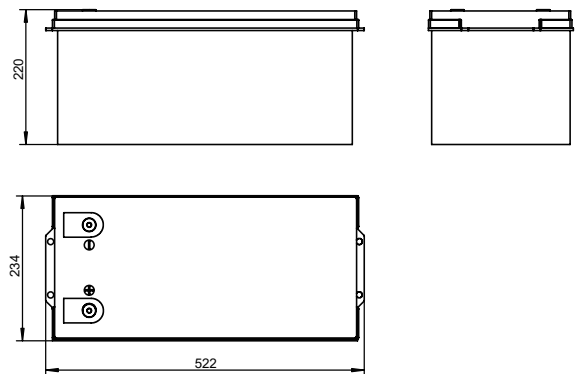

Стандарти

- IEC 60950
- IEC 62321
- IEC 62133
- UN38.3
- UL1642
- Пройшли ISO9001/ISO1001/ISO45001 сертифікацію

Креслення

Технічні характеристики

Номінальні характеристики		LAF12200
Номінальна напруга		12,8 В
Ємність		200 Аг (при 25°C)
Потужність		2560 Вт·г
Об'ємна щільність енергії		95,3 Вт·г/дм ³
Масова щільність енергії		106,7 Вт·г/кг
Розміри	Ширина	522 мм
	Висота	220 мм
	Глибина	234 мм
Вага		24 кг
Електричні характеристики		
Вікно напруги		від 10,8 до 14,4 В
Діапазон напруги заряду		від 14,0 до 14,4 В
Макс. тривалий струм розряду		100 А
Макс. тривалий струм заряду		100 А
Ефективність фарадного заряду		99% (+20°C)
Тип виводу		M8
Робоче середовище		
Температура заряду		від 0°C до +55°C
Температура розряду		від -20°C до +55°C
Температура зберігання		від -20°C до +55°C
Клас захисту		IP68