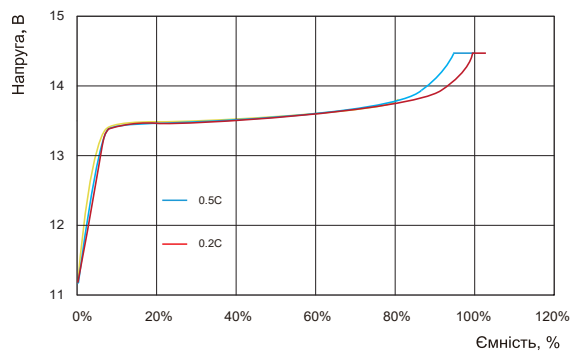

Графіки робочих характеристик

Криві розряду при різних температурах

Криві заряду при різних температурах

Криві розряду при різних струмах розряду (при 25°C)

Криві заряду при різних струмах заряду (при 25°C)