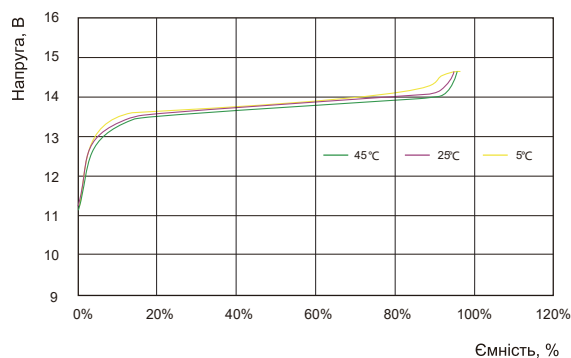

Криві заряду при різних температурах